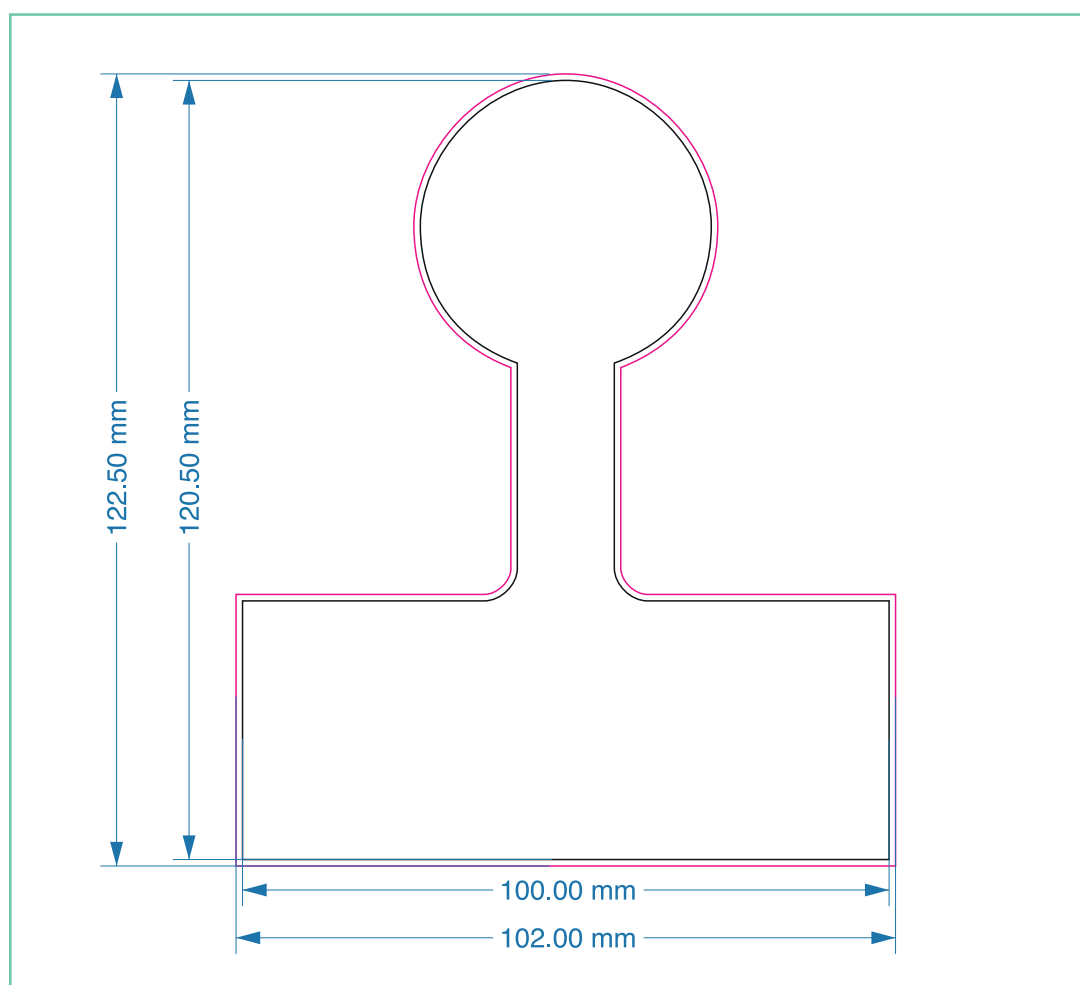

Etichetta con sigillo integrato per barattoli da 250 grammi (212 ml)

Prima di procedere all'impaginazione si consiglia di fare una stampa di questa pagina selezionando "nessun adattamento" o "scala 100%" o "misure effettive", quindi ritagliare lungo la linea nera e provare sul barattolo.

- **Dimensioni grafica** inclusa abbondanza 1 mm (102x122,5 mm)
- Linea di taglio / **Dimensioni etichetta** (100x120,5 mm)

Per acquistare:

Formato personalizzato - larghezza mm. 100 - altezza mm. 121

Nota bene:

la pagina "Solo grafica" dovrà contenere solo e soltanto la grafica da stampare mentre la pagina "Tracciato Taglio" dovrà contenere solo e soltanto il tracciato di taglio