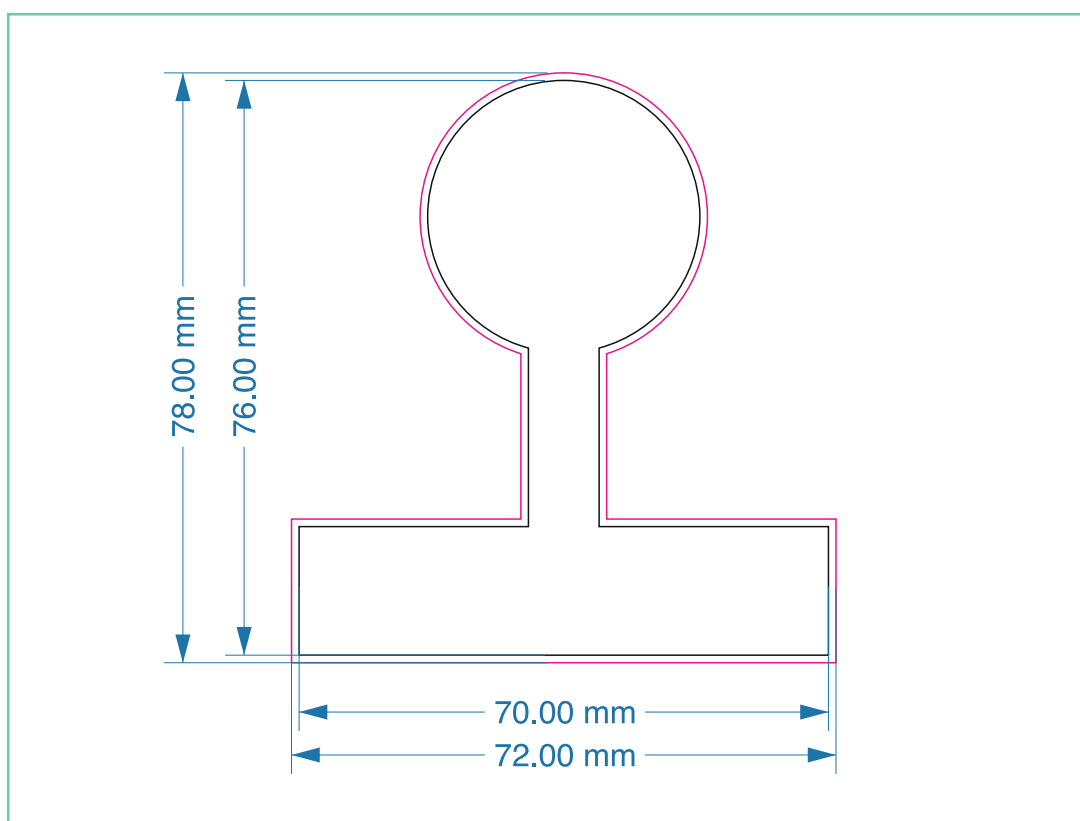

Etichetta con sigillo integrato per barattoli da 40 / 50 grammi (40 ml)

Prima di procedere all'impaginazione si consiglia di fare una stampa di questa pagina selezionando "nessun adattamento" o "scala 100%" o "misure effettive", quindi ritagliare lungo la linea nera e provare sul barattolo.

- **Dimensioni grafica** inclusa abbondanza 1 mm (78x72 mm)
- Linea di taglio / **Dimensioni etichetta** (70x76 mm)

Per acquistare:

Formato personalizzato - larghezza mm. 79 - altezza mm. 76

Nota bene:

la pagina "Solo grafica" dovrà contenere solo e soltanto la grafica da stampare mentre la pagina "Tracciato Taglio" dovrà contenere solo e soltanto il tracciato di taglio