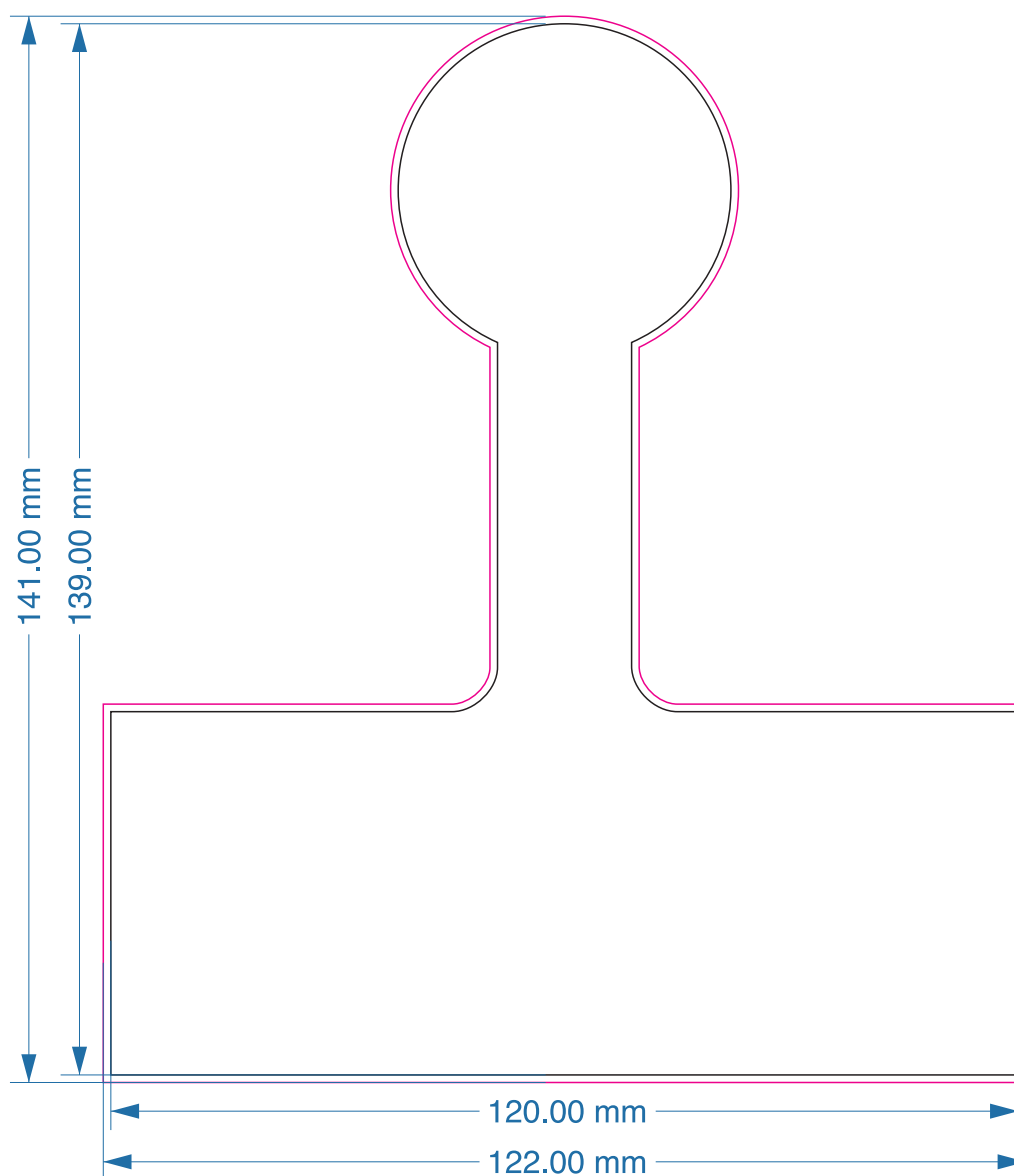

Etichetta con sigillo integrato per barattoli da 500 grammi (390 ml)

Prima di procedere all'impaginazione si consiglia di fare una stampa di questa pagina selezionando "nessun adattamento" o "scala 100%" o "misure effettive", quindi ritagliare lungo la linea nera e provare sul barattolo.

- **Dimensioni grafica** inclusa abbondanza 1 mm (122x141 mm)
- **Linea di taglio / Dimensioni etichetta** (120x139 mm)

Per acquistare: Formato personalizzato - larghezza mm. 120 - altezza mm. 139

Nota bene:

la pagina "Solo grafica" dovrà contenere solo e soltanto la grafica da stampare mentre la pagina "Tracciato Taglio" dovrà contenere solo e soltanto il tracciato di taglio