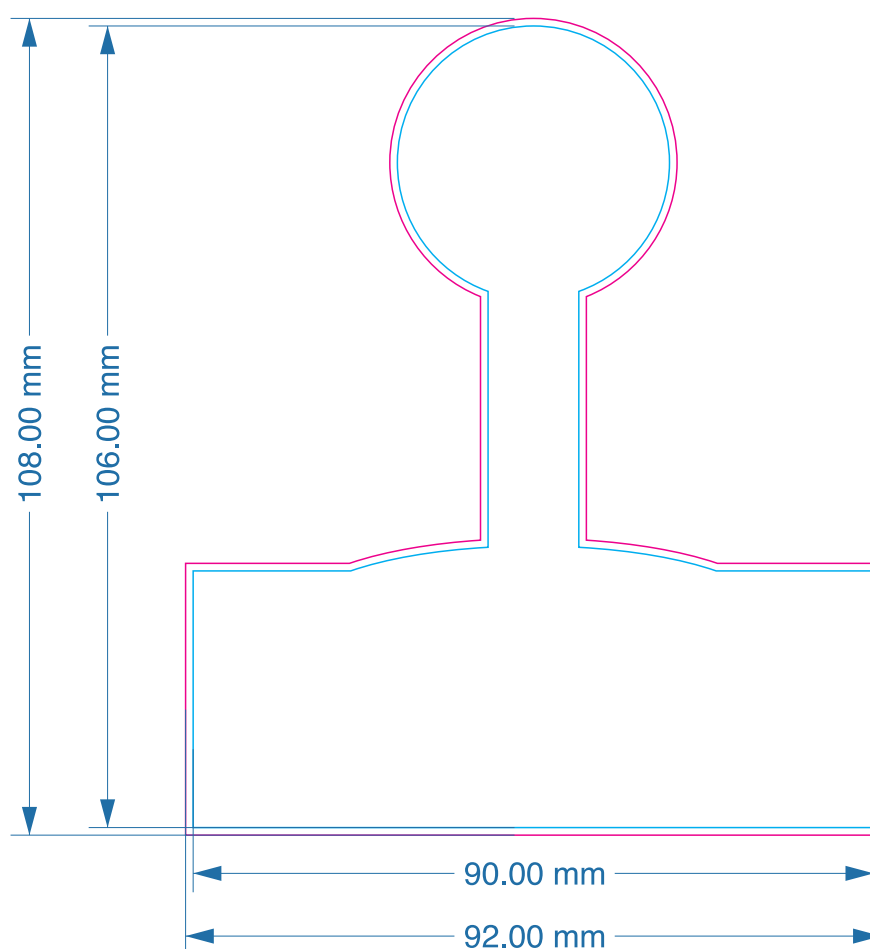

Etichetta con sigillo integrato per barattoli da 120 / 140 grammi

Prima di procedere all'impaginazione si consiglia di fare una stampa di questa pagina selezionando "nessun adattamento" o "scala 100%" o "misure effettive", quindi ritagliare lungo la linea nera e provare sul barattolo.

- **Dimensioni grafica** inclusa abbondanza 1 mm (92x108 mm)
- Linea di taglio / **Dimensioni etichetta** (90x106 mm)

Per acquistare: Formato personalizzato - larghezza mm. 90 - altezza mm. 106

Nota bene:

la pagina "Solo grafica" dovrà contenere solo e soltanto la grafica da stampare

mentre la pagina "Tracciato Taglio" dovrà contenere solo e soltanto il tracciato di taglio